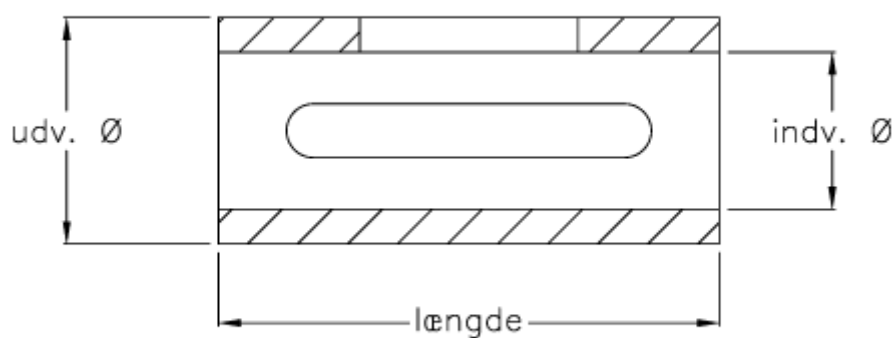

Varenummer: 39281928

Beskrivelse: Bøsning 19/28 incl. pasfedre

Mål

Betegnelse = 19/28

Indvendig diameter = 19

Længde = 40

Udvendig diameter = 28